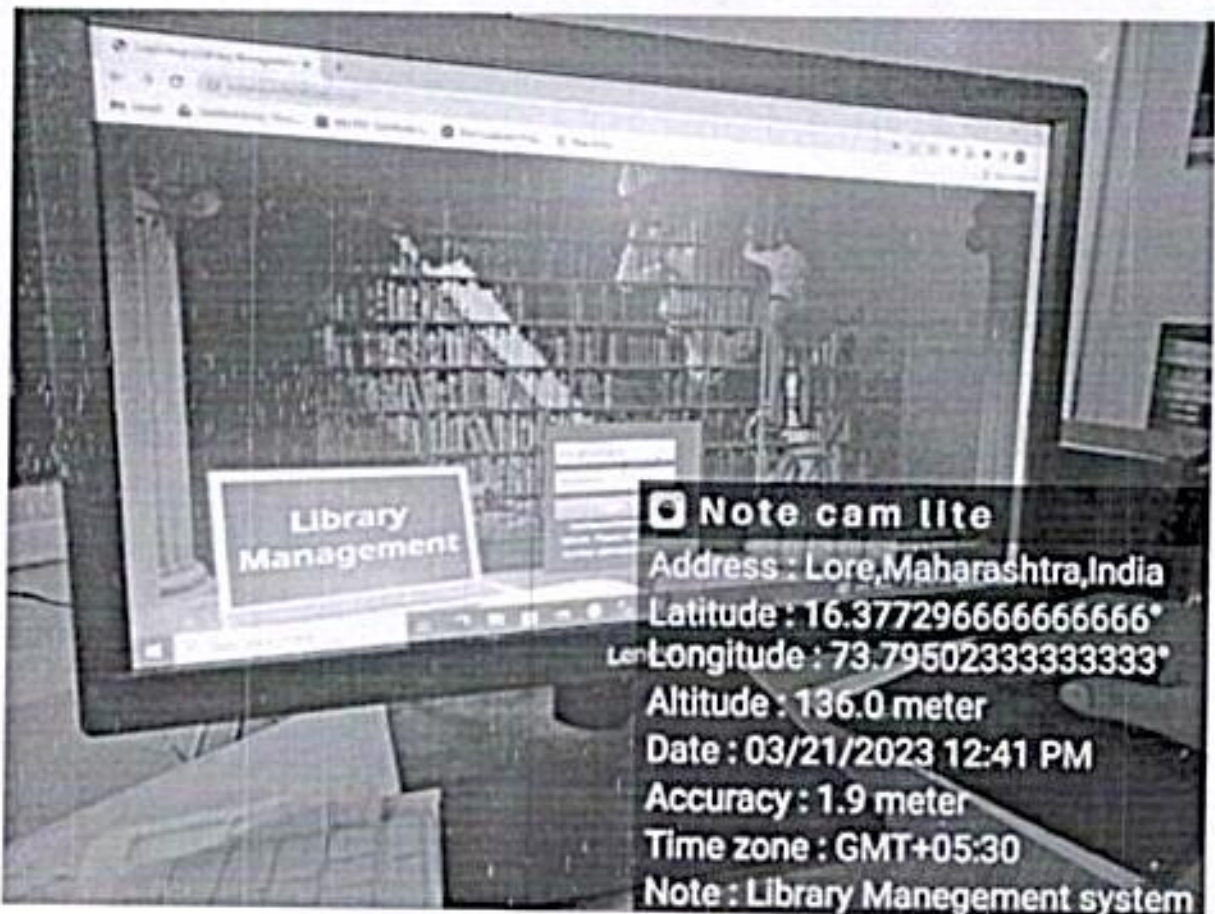

Note cam lite

Address : Lore, Maharashtra, India

Latitude : 16.377296666666666°

Longitude : 73.79502333333333°

Altitude : 136.0 meter

Date : 03/21/2023 12:41 PM

Accuracy : 1.9 meter

Time zone : GMT+05:30

Note : Library Management system